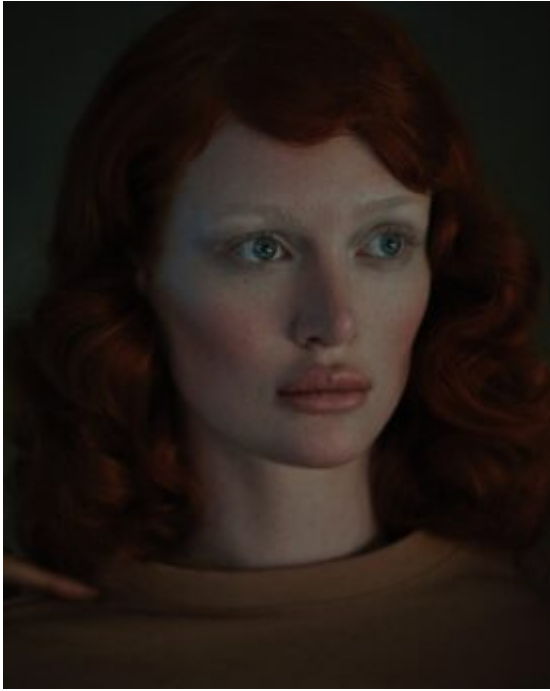

# TRUE MODELS

**Angelina Mikhailichenko**

180 | 86 / 61 / 90 / 39 | Red / Blue