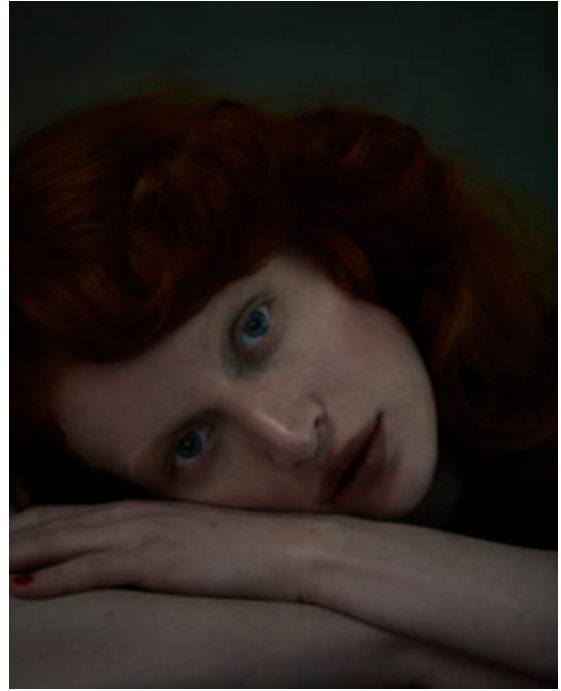

# TRUE MODELS

**Angelina Mikhailichenko**

180 | 86 / 61 / 90 / 39 | Red / Blue