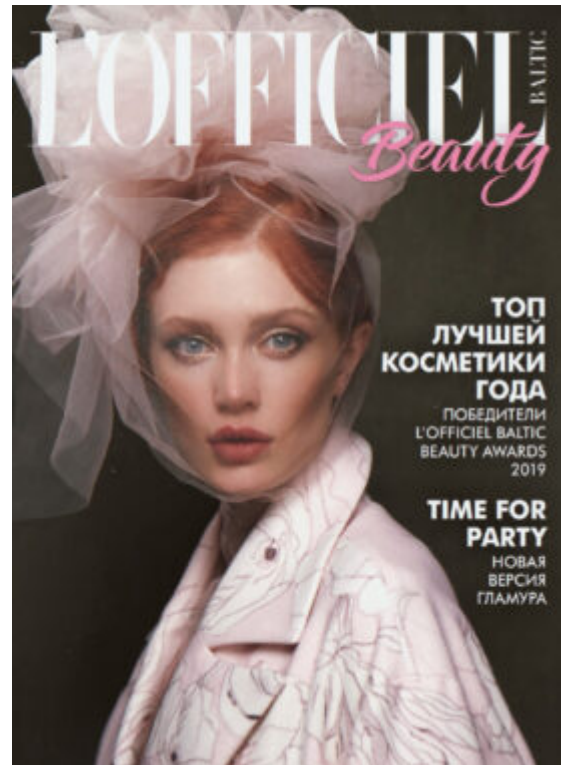

# TRUE MODELS

**Angelina Mikhailichenko**

180 | 86 / 61 / 90 / 39 | Red / Blue